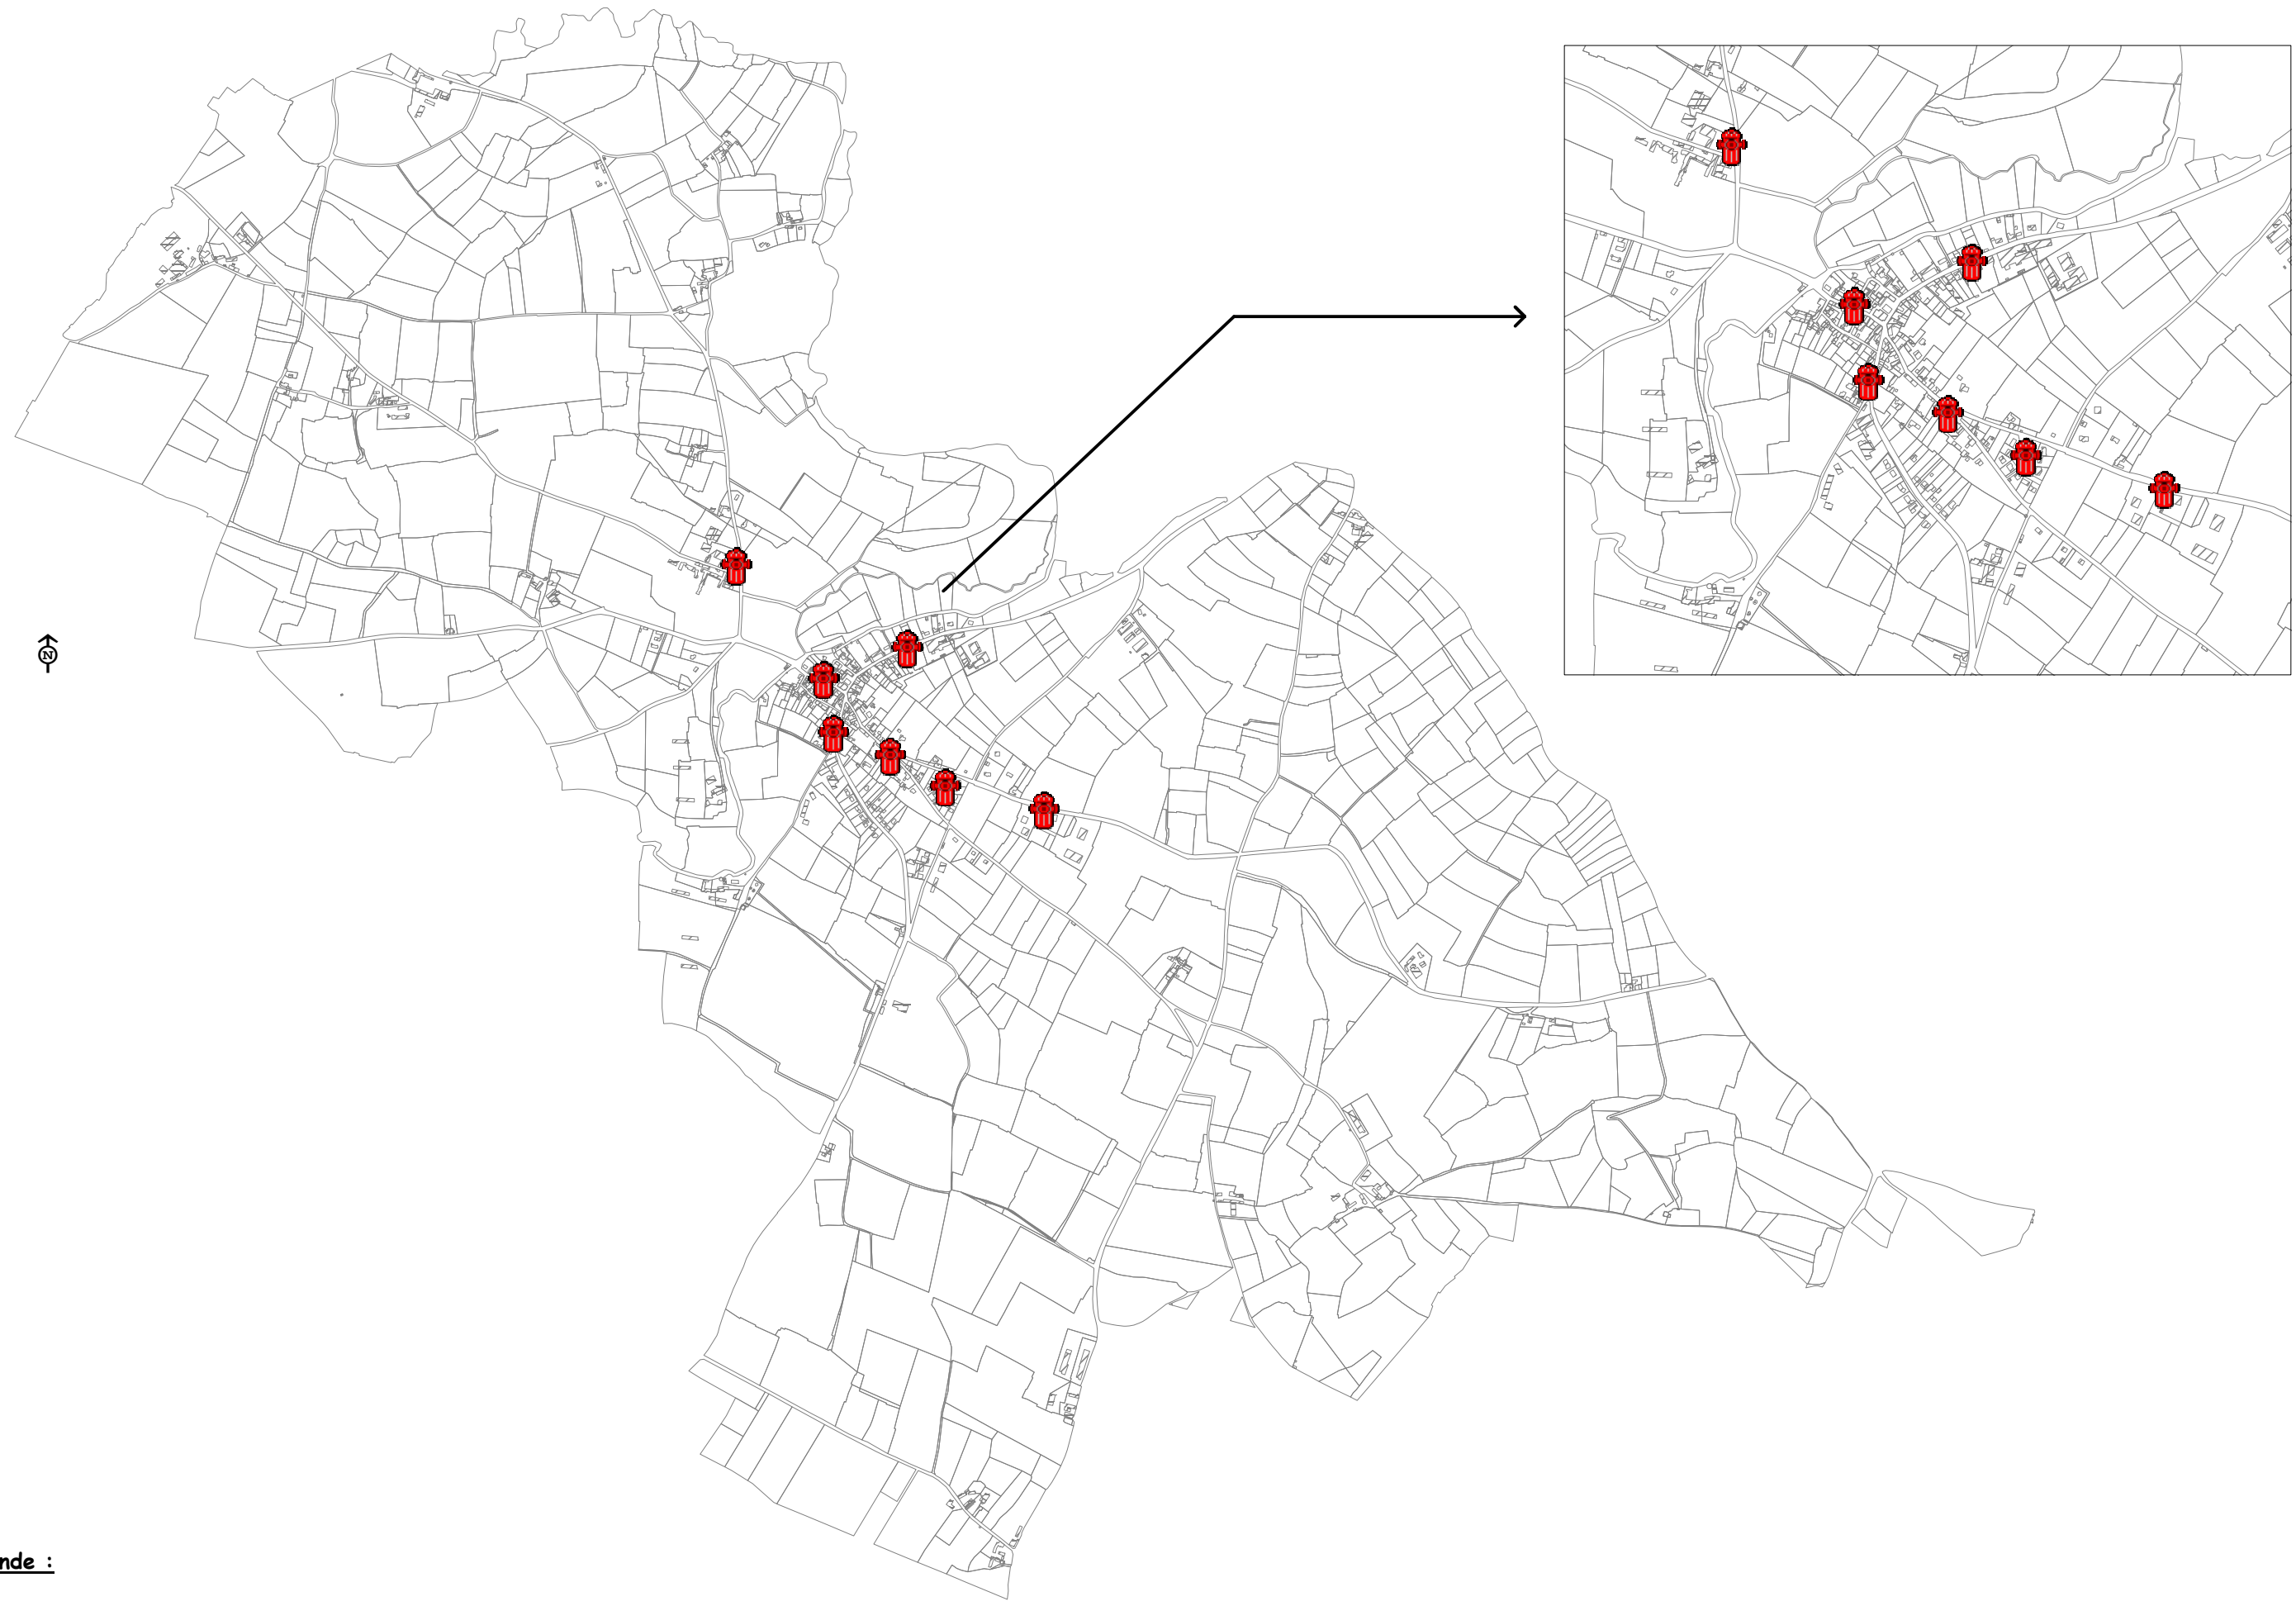

Carte de la défense incendie

Commune de Bernay en Champagne

Légende :

Poteaux incendie