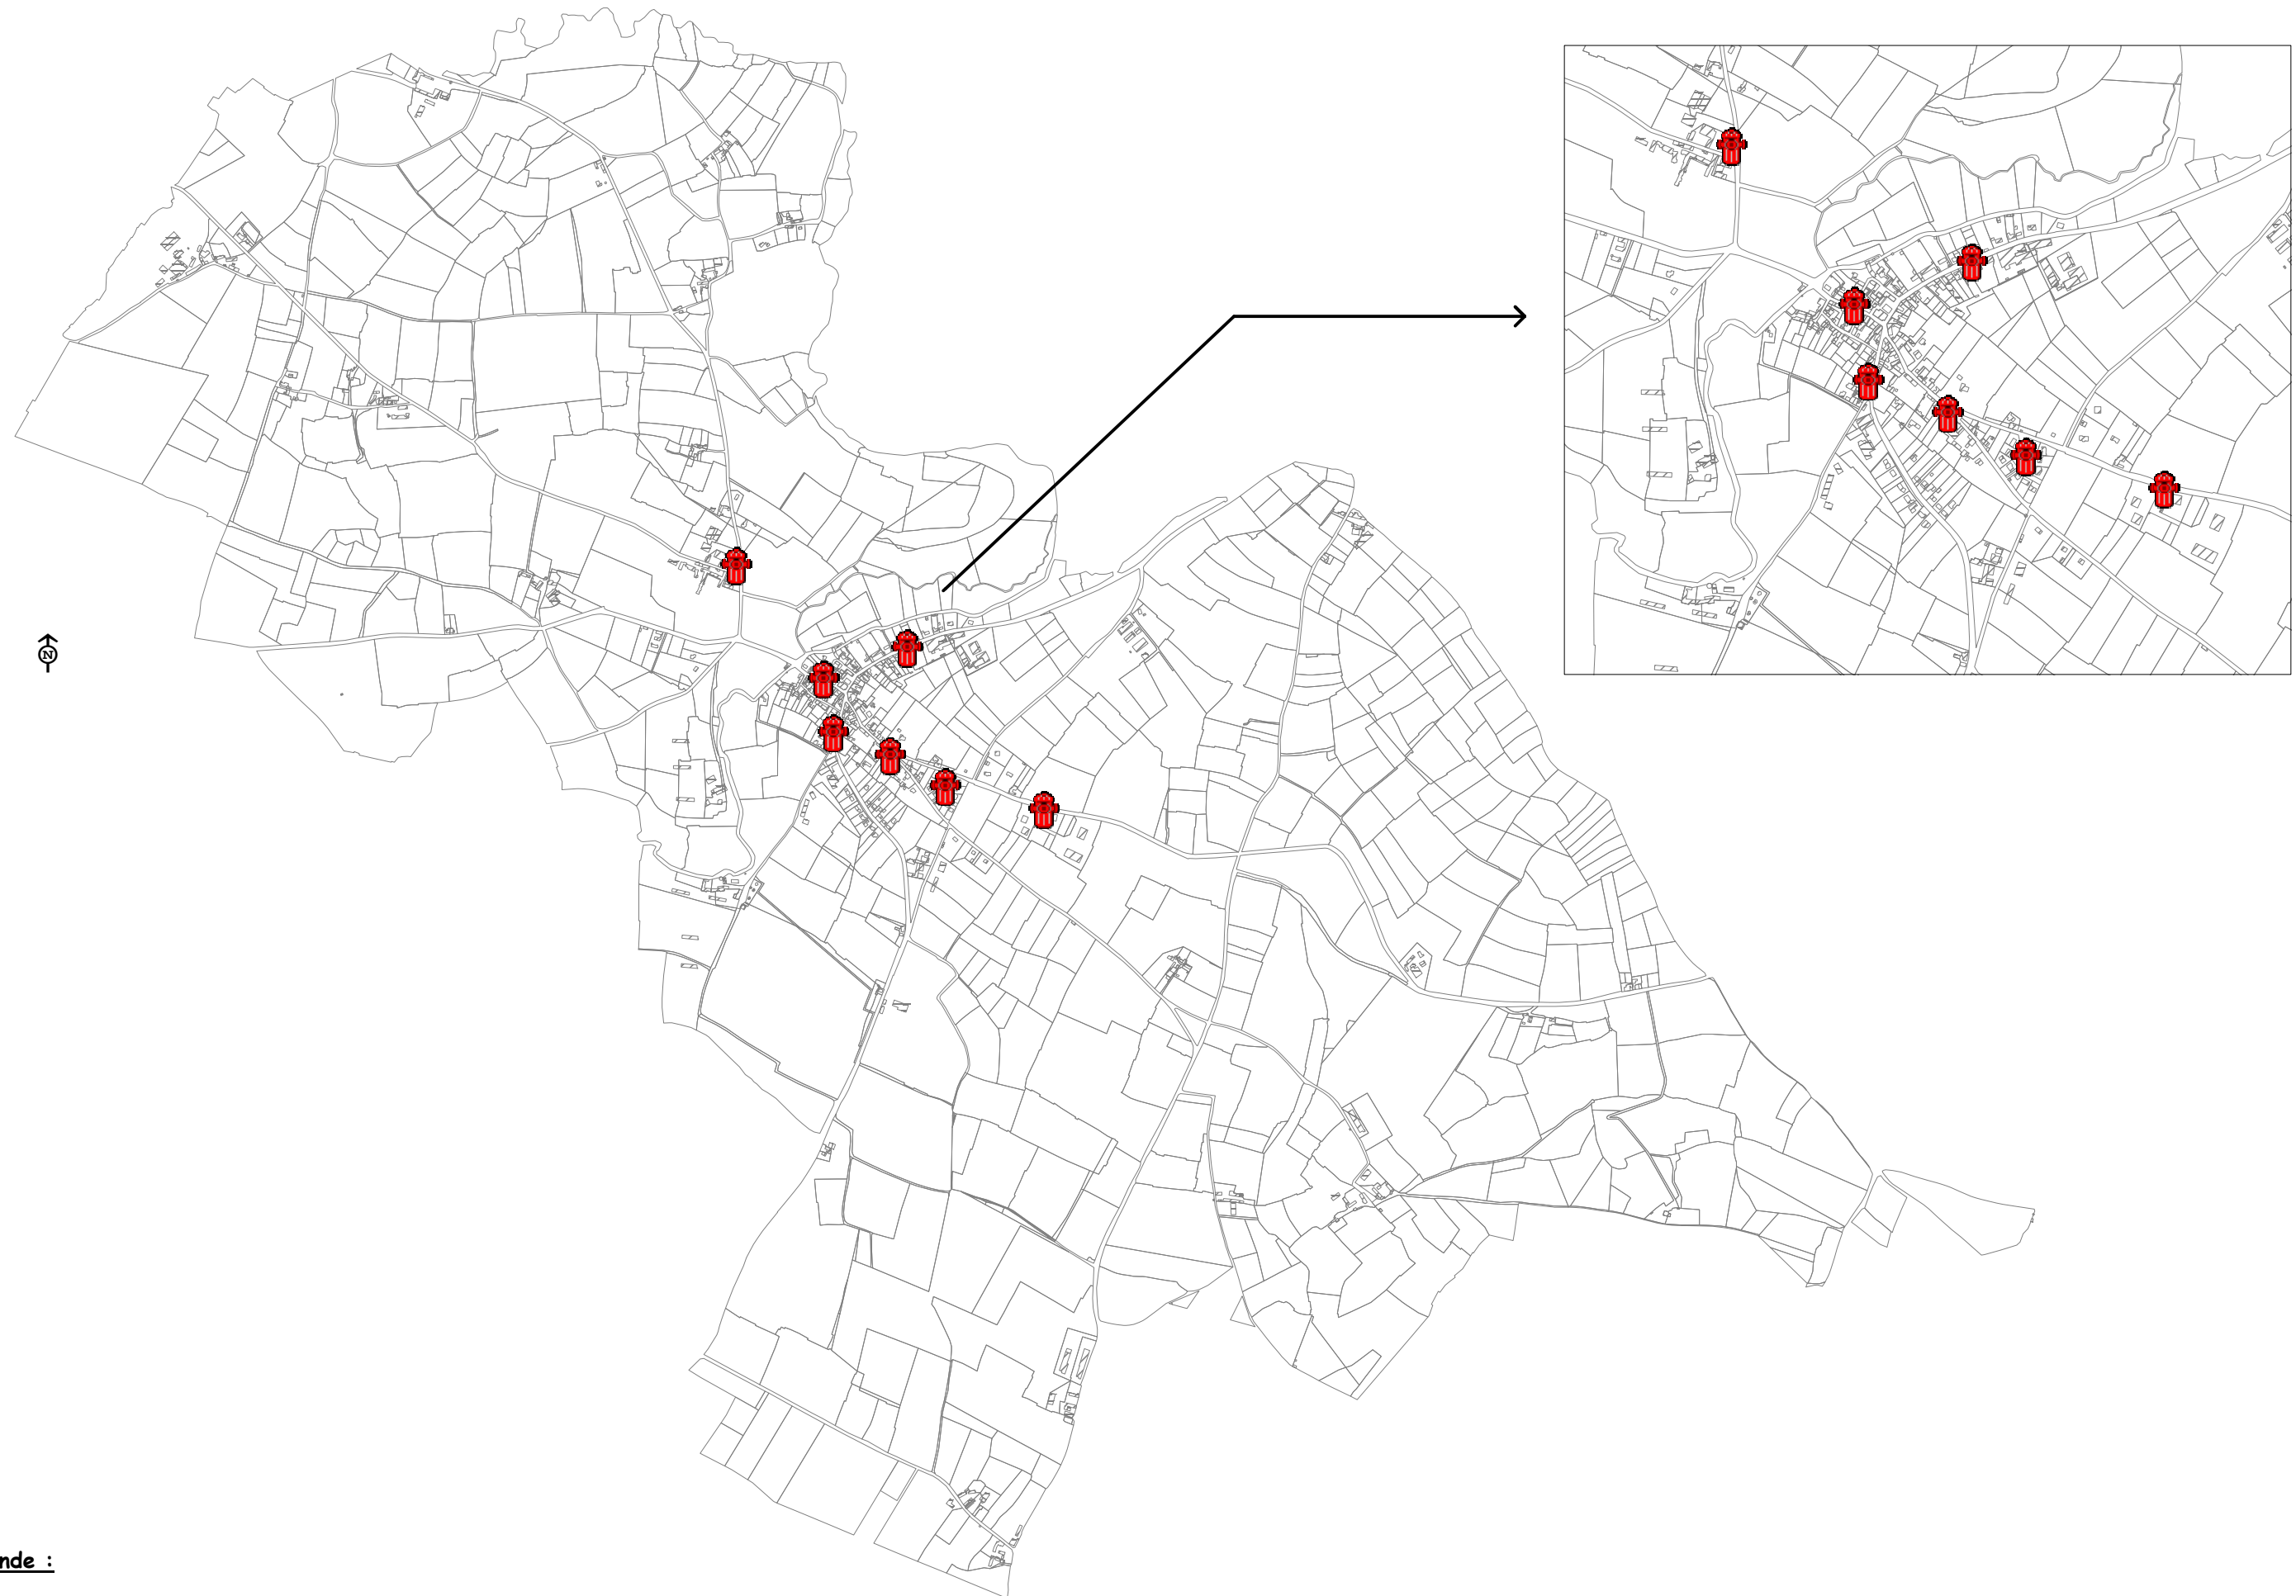

# Carte de la défense incendie

Commune de Bernay en Champagne

Légende :

Poteaux incendie